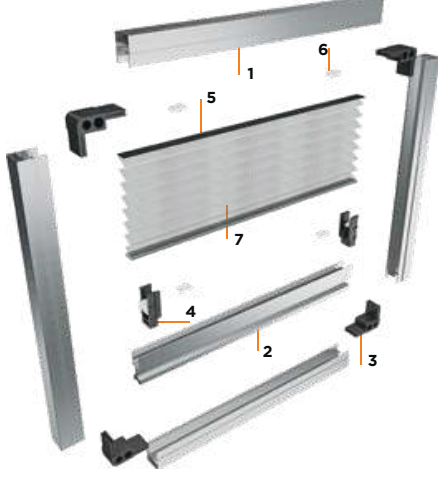

PLİSE SİNEKLİK

Köşeden Gergi

Corner Tensioner

Köşeden Gergi Set İçeriği / Corner Tensioner Set Contents

NO	ÜRÜN KODU PRODUCT CODE	ÜRÜN ADI PRODUCT NAME
1	PRL S001	PRL Kasa / PRL Case
2	PRL S002	PRL Kanat / PRL Wing
3	PRL S003	Köşe Takozu / Corner Wedge
4	PRL S 004	Rulman Takımı / Bearing Set
5	PRL S005	Plise Şerit / Pear Ribbon
6	PRL S006	Kuş Gözü / Bird Eye
7	PRL S007	Plise Tül / Pleated Tulle

Kanat hareketliliğini sağlayan ipler kasa içerisinde ip gergi aparatı ile sabitlenen modelinin yanı sıra köşe takozunda yer alan ip gergi vida ile ipin sabitlendiği modeli de mevcuttur.

Slim PRL sistem daha ince bir yapıya sahip olduğu için kimi alanlarda montaj kolaylığı sağlamaktadır.

The ropes that provide sash mobility are fixed with the rope tension apparatus in the frame, as well as the model in which the rope is fixed with the rope tension screw in the corner wedge.

Since the Slim PRL system has a thinner structure, it provides ease of installation in some areas.

Slim Köşeden Gergi

Slim Corner Tensioner

İçten Gergi Set İçeriği / Internal Tensioner Set Contents

NO	ÜRÜN KODU PRODUCT CODE	ÜRÜN ADI PRODUCT NAME
1	PRL S001	PRL Kasa / PRL Case
2	PRL S 002	PRL Kanat / PRL Wing
3	PRL S003	Köşe Takozu / Corner Wedge
4	PRL S003	Rulman Takımı / Bearing Set
5	PRL S004	Plise Şerit / Pear Ribbon
6	PRL S005	Kuş Gözü / Bird Eye
7	PRL S007	Plise Tül / Pleated Tulle